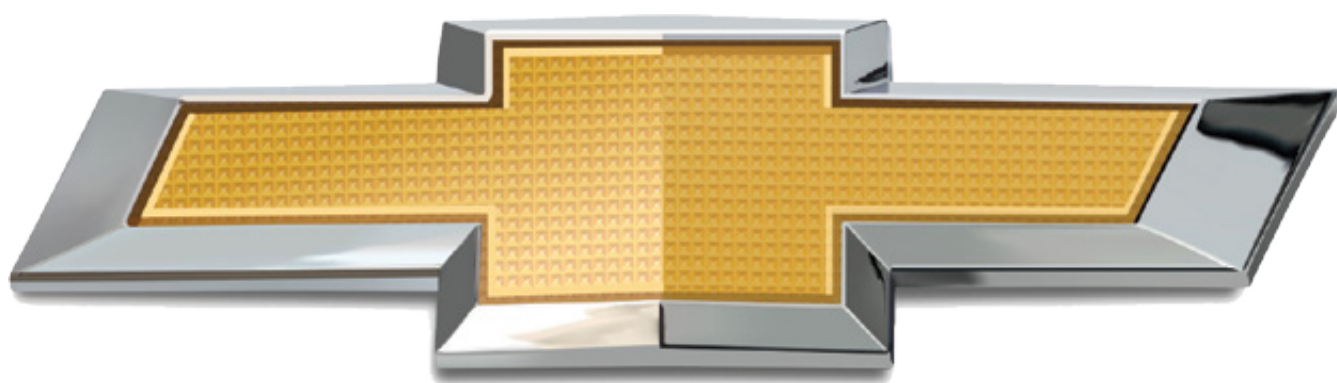

AMORTIGUADORES

CHEVROLET

AM001 633151-33157

CORSA WIND 98-03

DELANTERO (LH/RH)

AM002 333756

CORSA EVOLUTION

DELANTERO (LH)